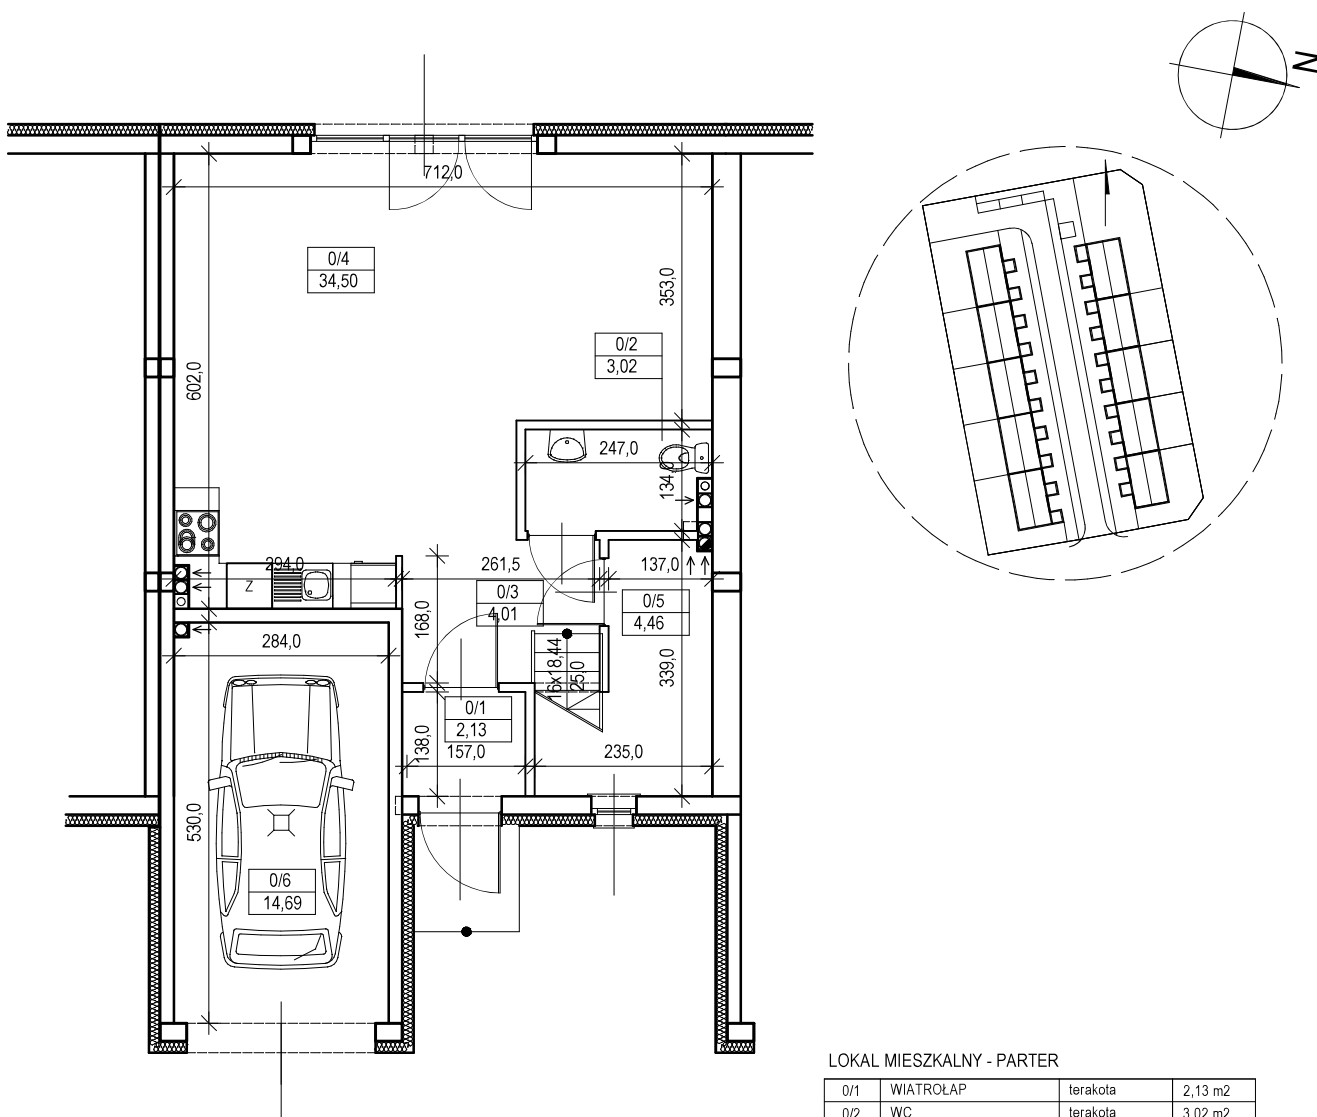

BUDYNEK MIESZKALNY JEDNORODZINNY W ZABUDOWIE SZEREGOWEJ (strona zachodnia)

DZ. NR 582, OBR. 0017, JUSZKOWO

LOKAL MIESZKALNY - PARTER

Powierzchnia użytkowa - 62,81 m²

skala 1:100

LOKAL MIESZKALNY - PARTER

0/1	WIATROŁĄP	terakota	2,13 m ²
0/2	WC	terakota	3,02 m ²
0/3	KORYTARZ	terakota	4,01 m ²
0/4	POKÓJ Z ANEKSEM KUCH.	panele/terakota	34,50 m ²
0/5	KOTŁOWNIA	terakota	4,46 m ²
0/6	GARAŻ	wylewka bet.	14,69 m ²
RAZEM			62,81 m ²