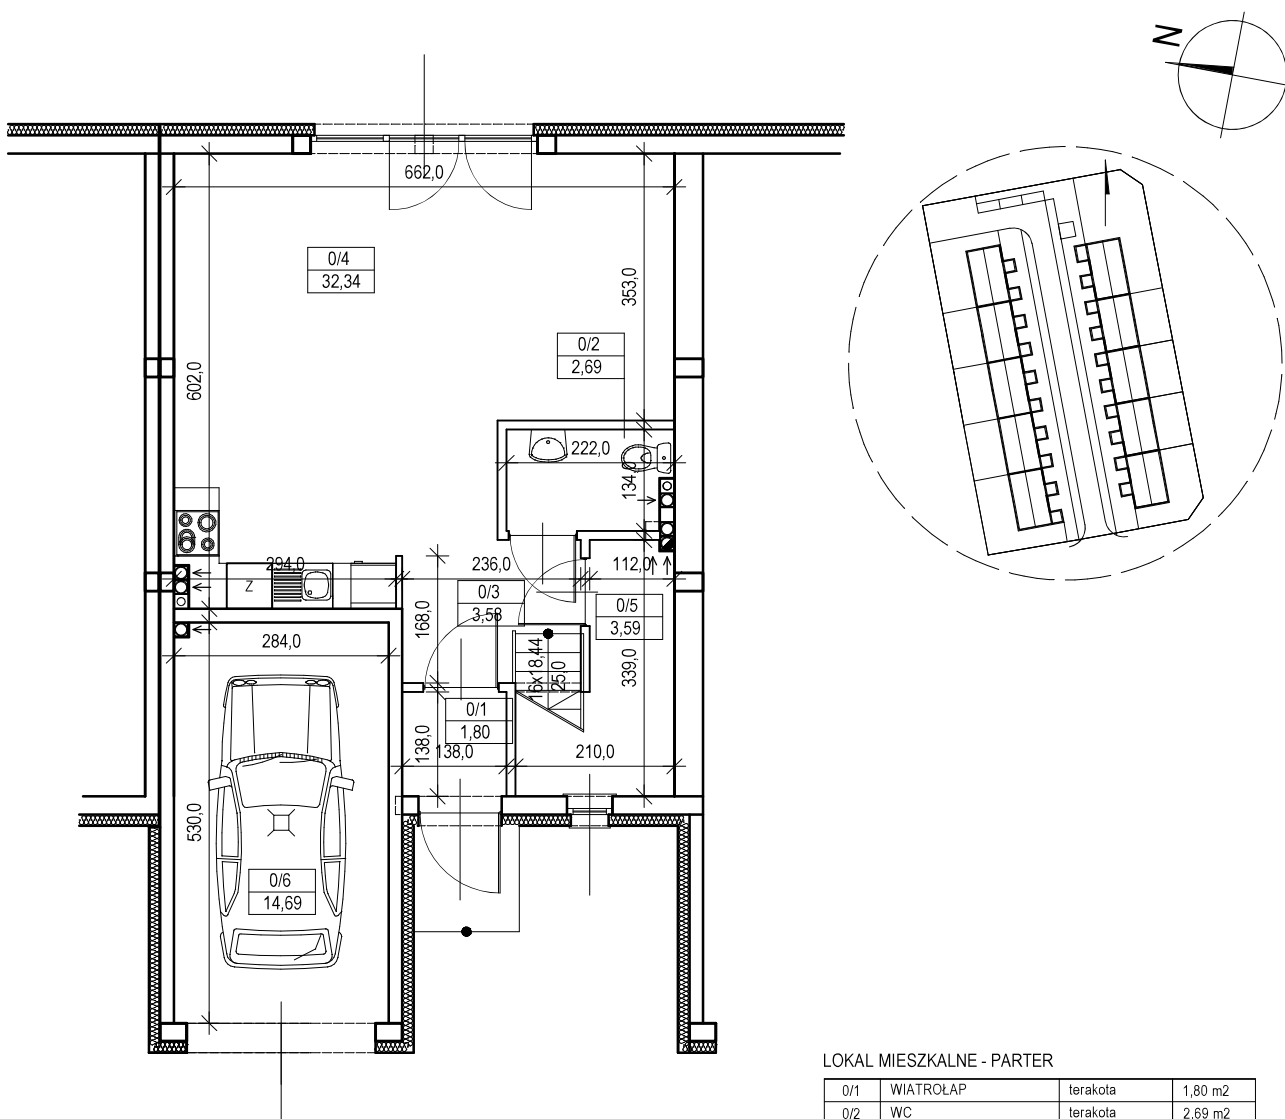

BUDYNEK MIESZKALNY JEDNORODZINNY W ZABUDOWIE SZEREGOWEJ (strona wschodnia)

DZ. NR 582, OBR. 0017, JUSZKOWO

LOKAL MIESZKALNY - PARTER

Powierzchnia użytkowa - 58,69 m²

LOKAL MIESZKALNE - PARTER

0/1	WIATROŁAP	terakota	1,80 m ²
0/2	WC	terakota	2,69 m ²
0/3	KORYTARZ	terakota	3,58 m ²
0/4	POKÓJ Z ANEKSEM KUCH.	panele/terakota	32,34 m ²
0/5	KOTŁOWNIA	terakota	3,59 m ²
0/6	GARAŻ	wylewka bet.	14,69 m ²
RAZEM			58,69 m ²

skala 1:100