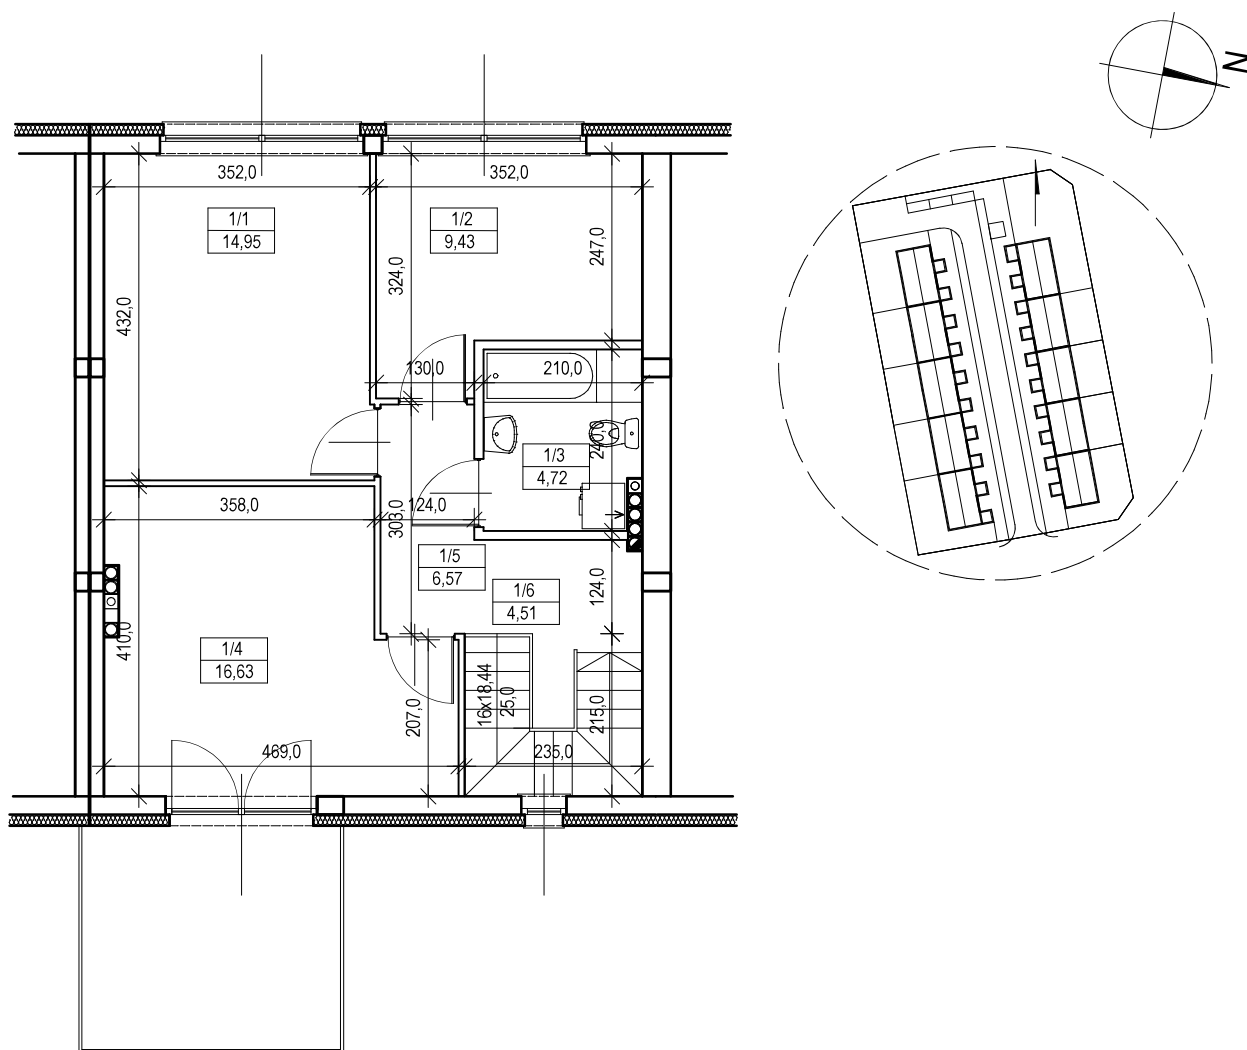

BUDYNEK MIESZKALNY JEDNORODZINNY W ZABUDOWIE SZEREGOWEJ (strona zachodnia)

DZ. NR 582, OBR. 0017, JUSZKOWO

LOKAL MIESZKALNY - I PIĘTRO

Powierzchnia użytkowa - 56,81 m²

LOKAL MIESZKALNY - I PIĘTRO

1/1	POKÓJ	panele	14,95 m ²
1/2	POKÓJ	panele	9,43 m ²
1/3	ŁAZIENKA	terakota	4,72 m ²
1/4	POKÓJ	panele	16,63 m ²
1/5	KORYTARZ	terakota	6,57 m ²
1/6	SCHODY	terakota	4,51 m ²
RAZEM			56,81 m ²

skala 1:100