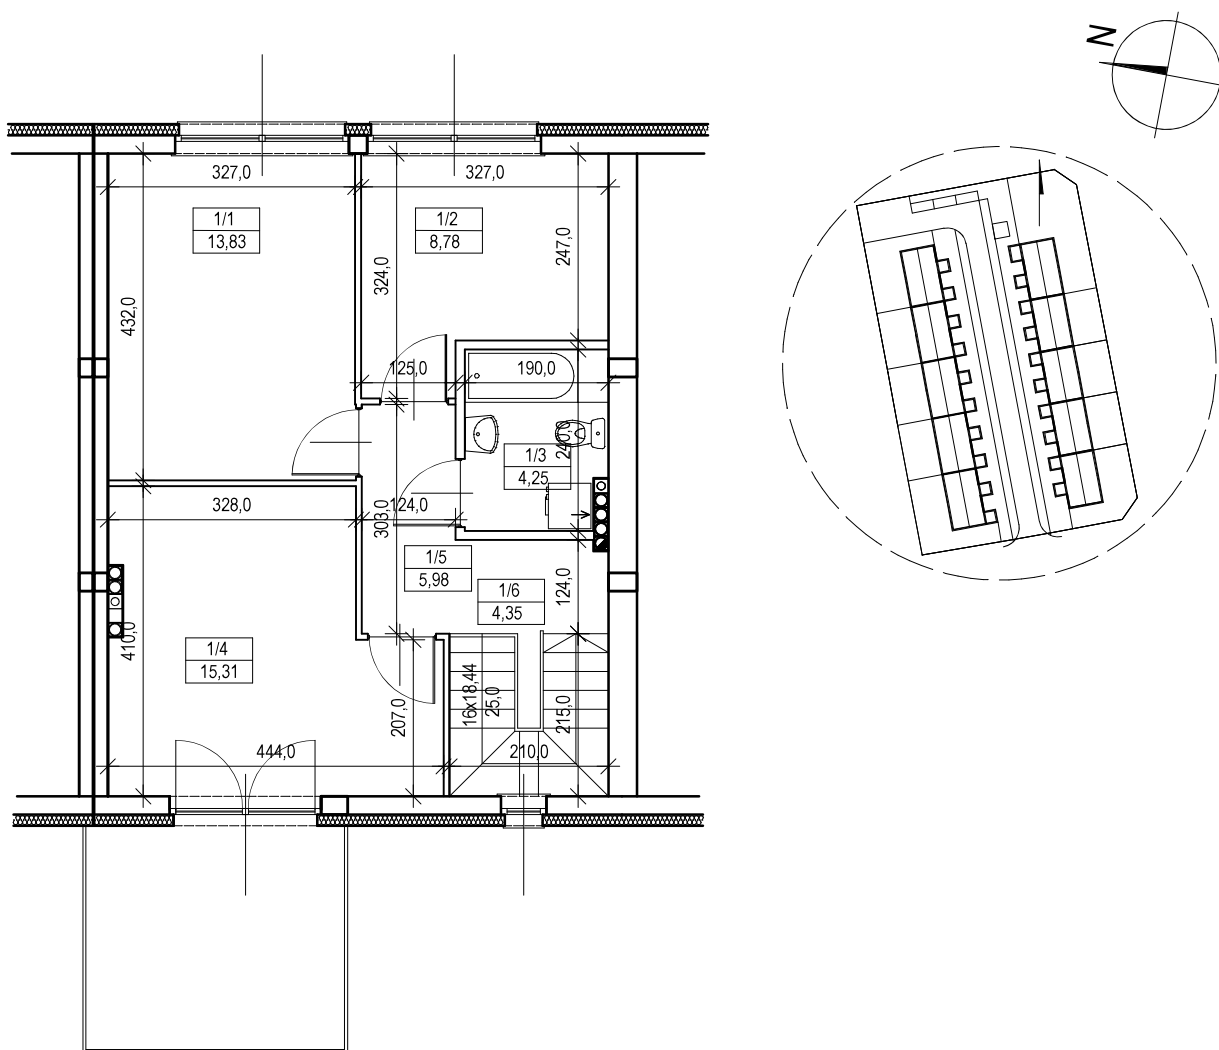

BUDYNEK MIESZKALNY JEDNORODZINNY W ZABUDOWIE SZEREGOWEJ (strona wschodnia)

DZ. NR 582, OBR. 0017, JUSZKOWO

LOKAL MIESZKALNY - I PIĘTRO

Powierzchnia użytkowa - 52,50 m²

LOKAL MIESZKALNY - I PIĘTRO

1/1	POKÓJ	panele	13,83 m ²
1/2	POKÓJ	panele	8,78 m ²
1/3	ŁAZIENKA	terakota	4,25 m ²
1/4	POKÓJ	panele	15,31 m ²
1/5	KORYTARZ	terakota	5,98 m ²
1/6	SCHODY	terakota	4,35 m ²
RAZEM			52,50 m ²

skala 1:100