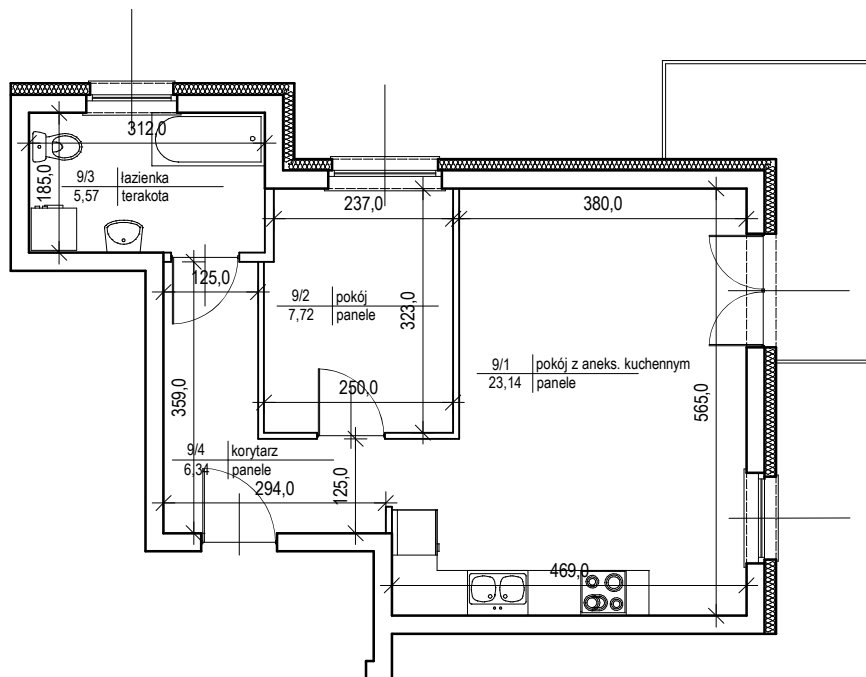

# BUDYNEK MIESZKALNY WIELORODZINNY

UL. MICKIEWICZA, DZ. NR 81/22 PRUSZCZ GDAŃSKI

## MIESZKANIE NR 9 - II PIĘTRO

Powierzchnia całkowita - 44,26 m<sup>2</sup>

Powierzchnia użytkowa - 42,77 m<sup>2</sup>

skala 1:100