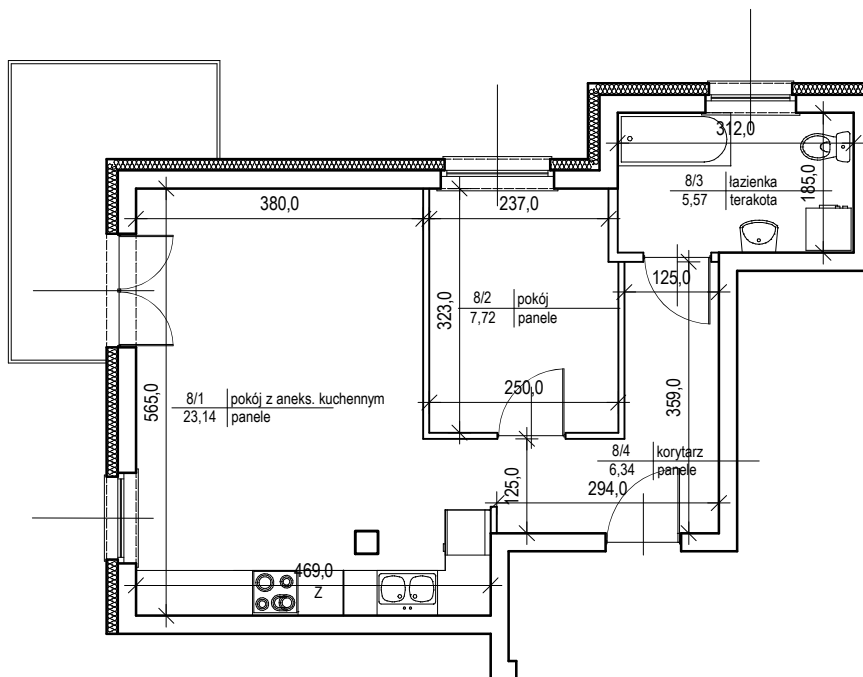

BUDYNEK MIESZKALNY WIELORODZINNY

UL. MICKIEWICZA, DZ. NR 81/22 PRUSZCZ GDAŃSKI

MIESZKANIE NR 8 - I PIĘTRO

Powierzchnia całkowita - 44,26 m²

Powierzchnia użytkowa - 42,77 m²

skala 1:100