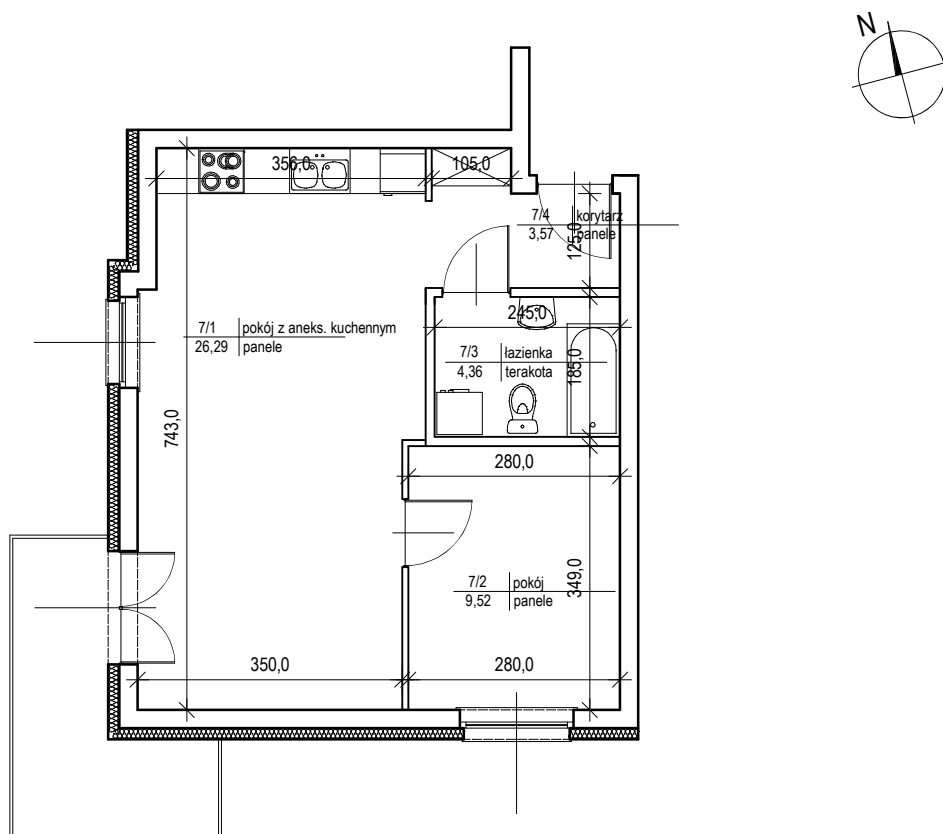

BUDYNEK MIESZKALNY WIELORODZINNY

UL. MICKIEWICZA, DZ. NR 81/22 PRUSZCZ GDAŃSKI

MIESZKANIE NR 7 - I PIĘTRO

Powierzchnia całkowita - 45,52 m²

Powierzchnia użytkowa - 43,74 m²

skala 1:100