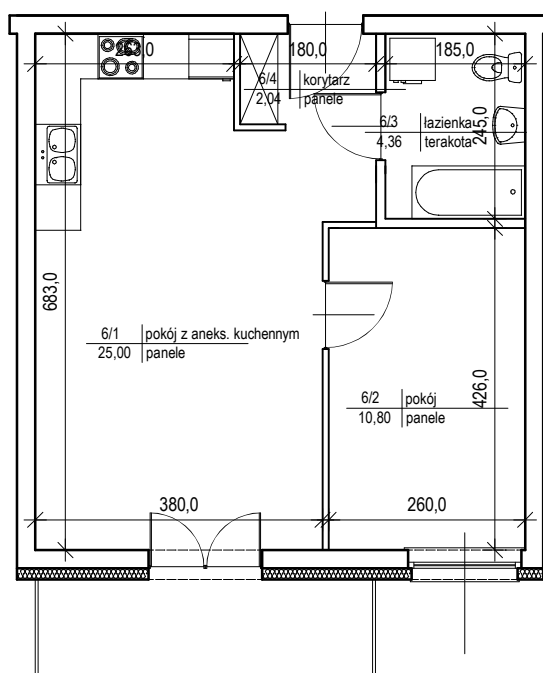

BUDYNEK MIESZKALNY WIELORODZINNY

UL. MICKIEWICZA, DZ. NR 81/22 PRUSZCZ GDAŃSKI

MIESZKANIE NR 6 - I PIĘTRO

Powierzchnia całkowita - 43,73 m²

Powierzchnia użytkowa - 42,20 m²

skala 1:100