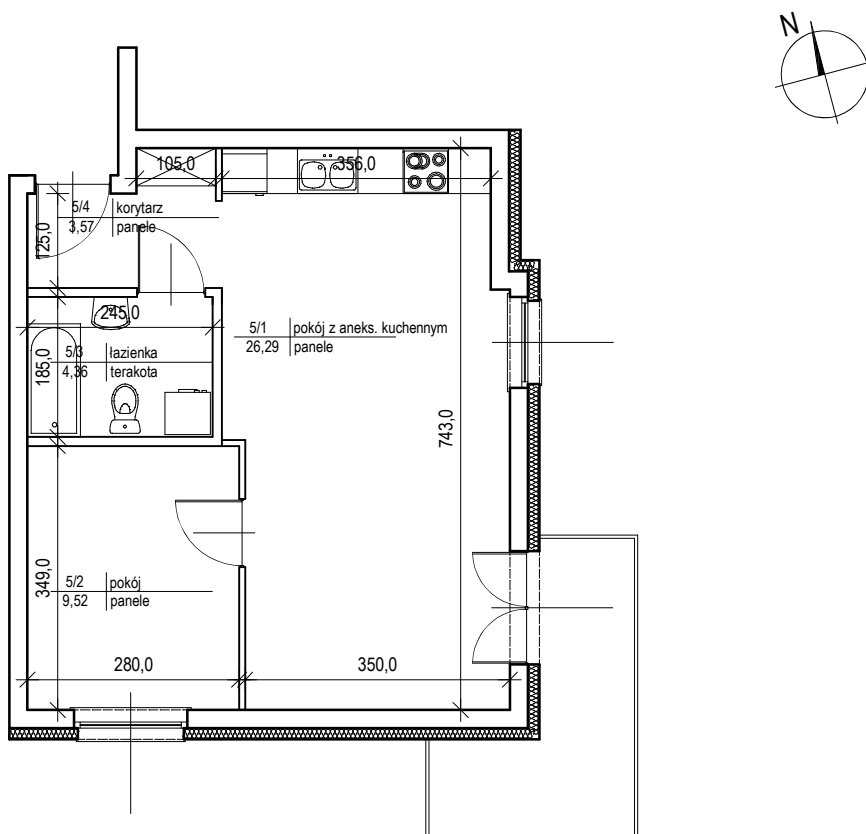

BUDYNEK MIESZKALNY WIELORODZINNY

UL. MICKIEWICZA, DZ. NR 81/22 PRUSZCZ GDAŃSKI

MIESZKANIE NR 5 - I PIĘTRO

Powierzchnia całkowita - 45,52 m²

Powierzchnia użytkowa - 43,74 m²

skala 1:100