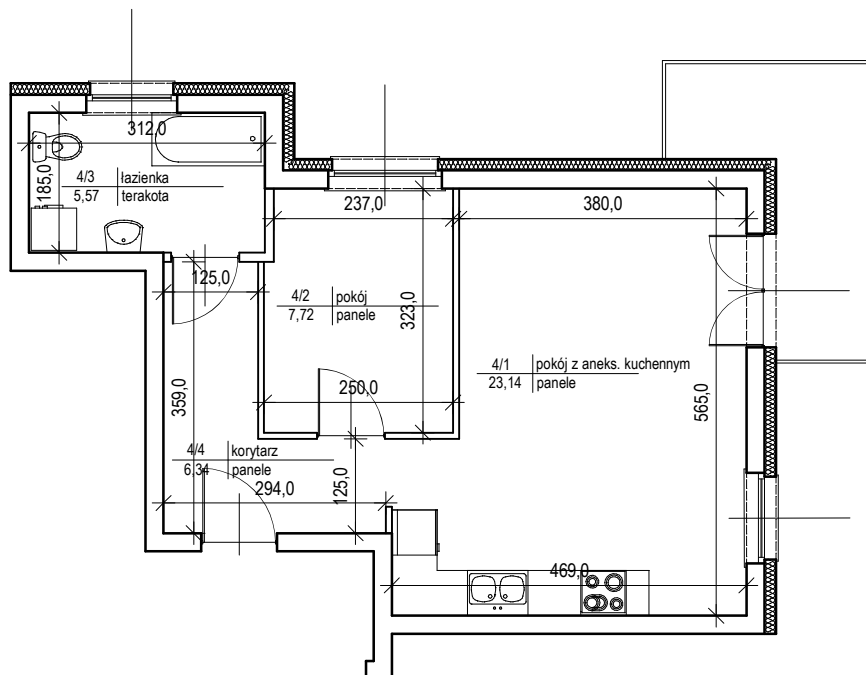

BUDYNEK MIESZKALNY WIELORODZINNY

UL. MICKIEWICZA, DZ. NR 81/22 PRUSZCZ GDAŃSKI

MIESZKANIE NR 4 - I PIĘTRO

Powierzchnia całkowita - 44,26 m²

Powierzchnia użytkowa - 42,77 m²

skala 1:100