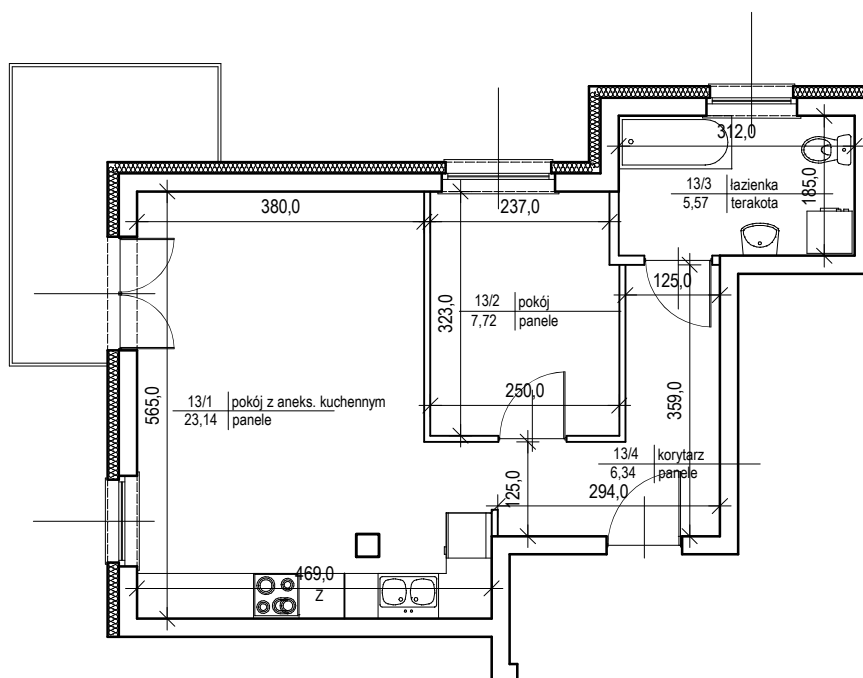

BUDYNEK MIESZKALNY WIELORODZINNY

UL. MICKIEWICZA, DZ. NR 81/22 PRUSZCZ GDAŃSKI

MIESZKANIE NR 13 - II PIĘTRO

Powierzchnia całkowita - 44,26 m²

Powierzchnia użytkowa - 42,77 m²

skala 1:100