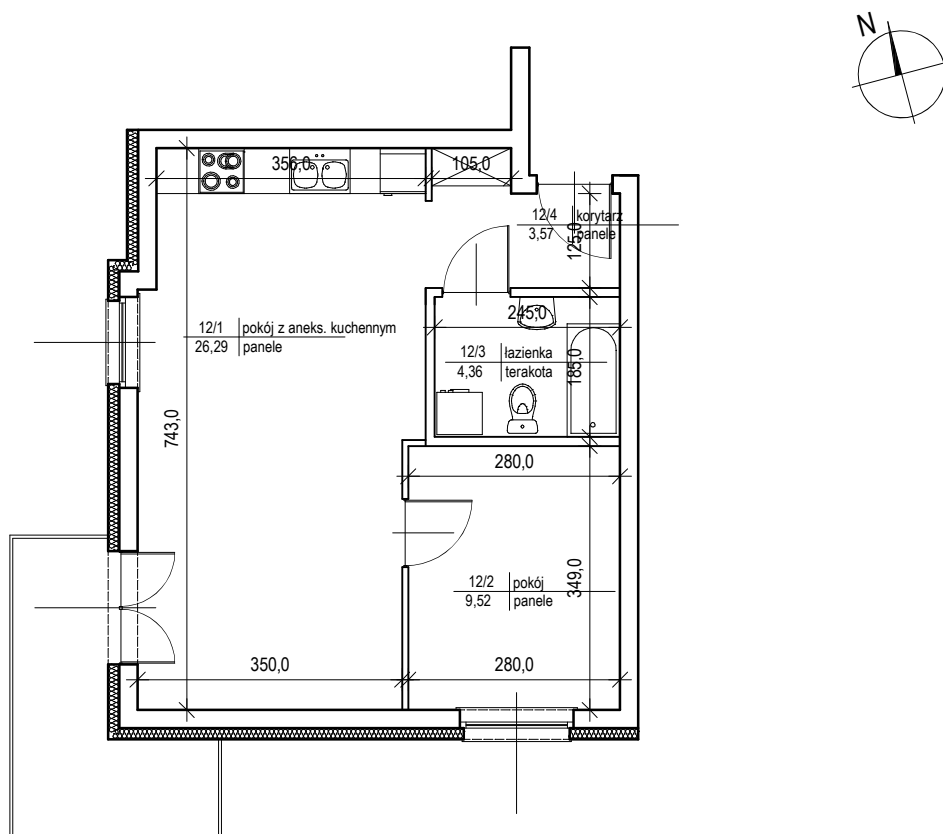

BUDYNEK MIESZKALNY WIELORODZINNY

UL. MICKIEWICZA, DZ. NR 81/22 PRUSZCZ GDAŃSKI

MIESZKANIE NR 12 - II PIĘTRO

Powierzchnia całkowita - 45,52 m²

Powierzchnia użytkowa - 43,74 m²

skala 1:100