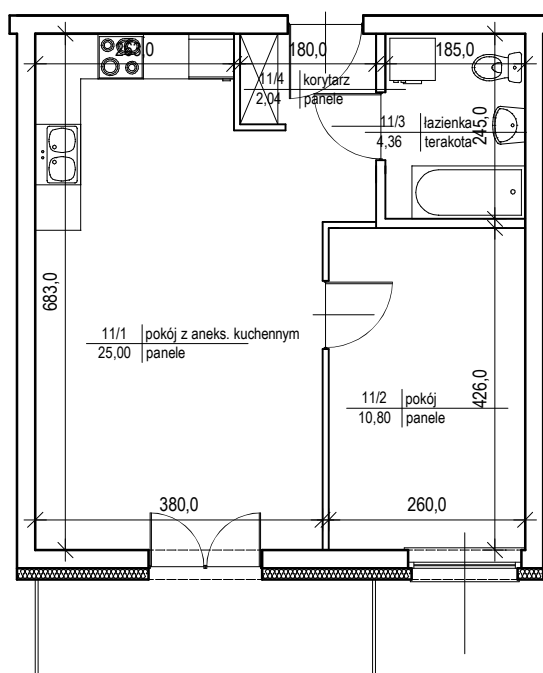

BUDYNEK MIESZKALNY WIELORODZINNY

UL. MICKIEWICZA, DZ. NR 81/22 PRUSZCZ GDAŃSKI

MIESZKANIE NR 11 - II PIĘTRO

Powierzchnia całkowita - 43,73 m²

Powierzchnia użytkowa - 42,20 m²

skala 1:100