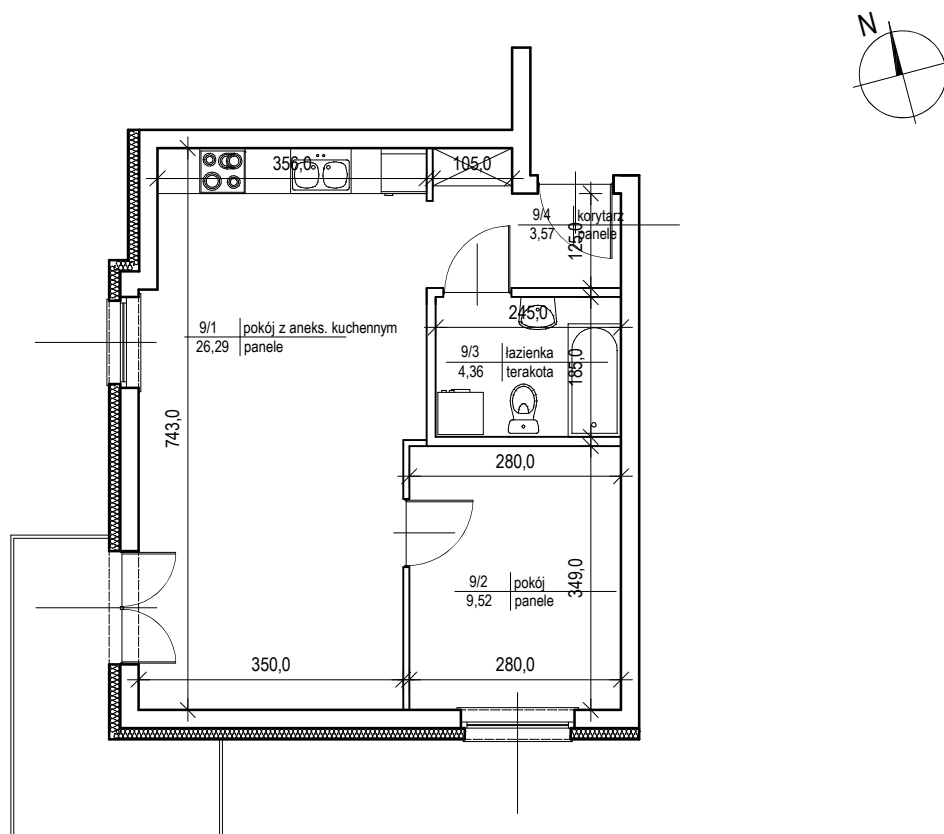

BUDYNEK MIESZKALNY WIELORODZINNY

UL. MICKIEWICZA, DZ. NR 81/22 PRUSZCZ GDAŃSKI

MIESZKANIE NR 9 - II PIĘTRO

Powierzchnia całkowita - 45,52 m²

Powierzchnia użytkowa - 43,74 m²

skala 1:100