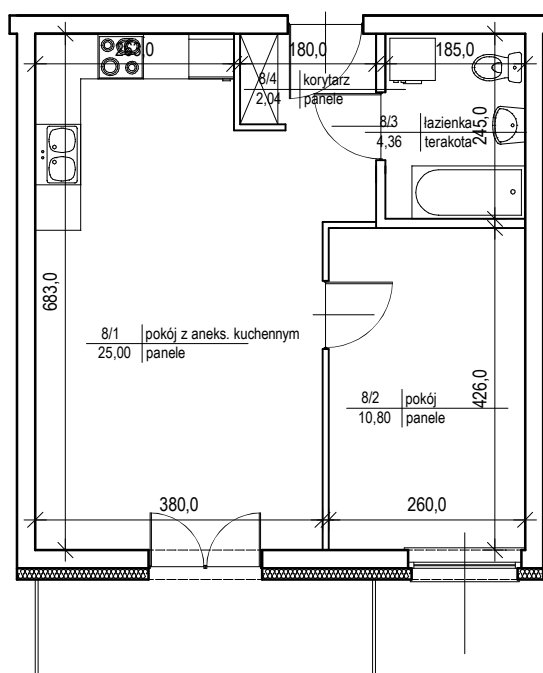

# BUDYNEK MIESZKALNY WIELORODZINNY

UL. MICKIEWICZA, DZ. NR 81/22 PRUSZCZ GDAŃSKI

## MIESZKANIE NR 8 - II PIĘTRO

Powierzchnia całkowita - 43,73 m<sup>2</sup>

Powierzchnia użytkowa - 42,20 m<sup>2</sup>

skala 1:100