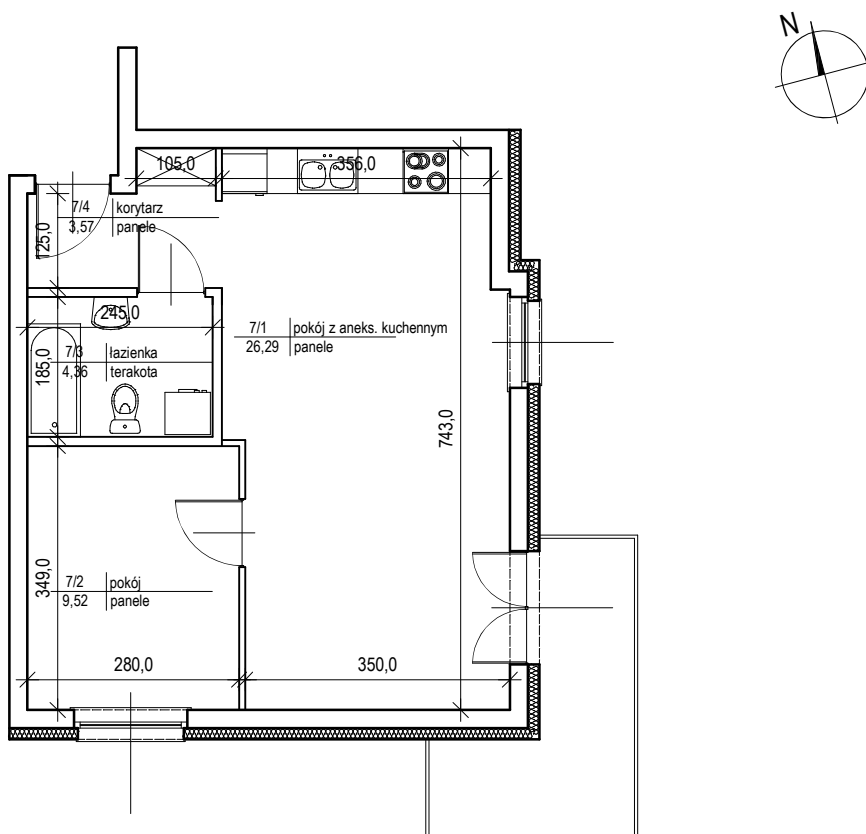

## BUDYNEK MIESZKALNY WIELORODZINNY

UL. MICKIEWICZA, DZ. NR 81/22 PRUSZCZ GDAŃSKI

### MIESZKANIE NR 7 - II PIĘTRO

Powierzchnia całkowita - 45,52 m<sup>2</sup>

Powierzchnia użytkowa - 43,74 m<sup>2</sup>

skala 1:100