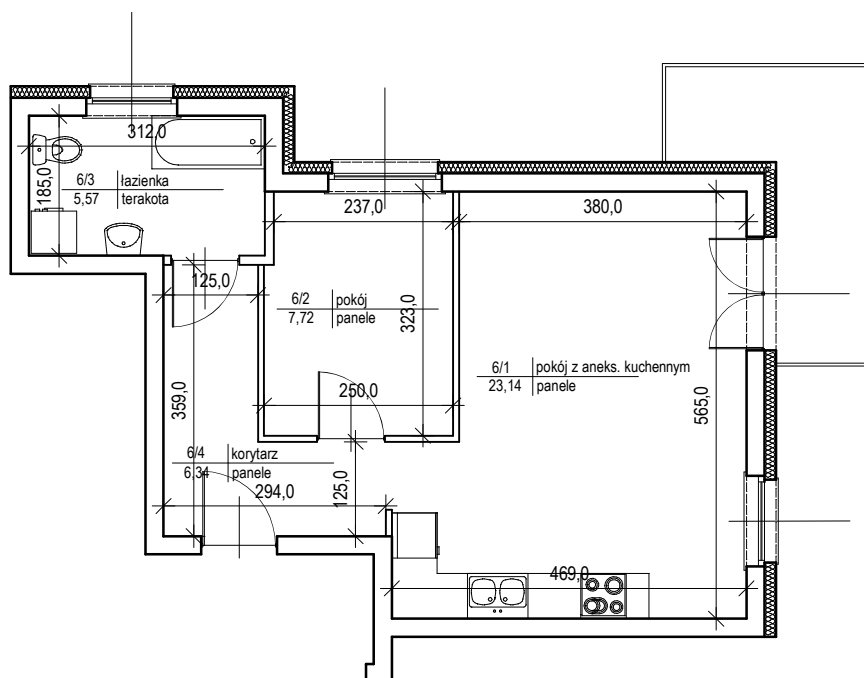

BUDYNEK MIESZKALNY WIELORODZINNY

UL. MICKIEWICZA, DZ. NR 81/22 PRUSZCZ GDAŃSKI

MIESZKANIE NR 6 - II PIĘTRO

Powierzchnia całkowita - 44,26 m²

Powierzchnia użytkowa - 42,77 m²

skala 1:100