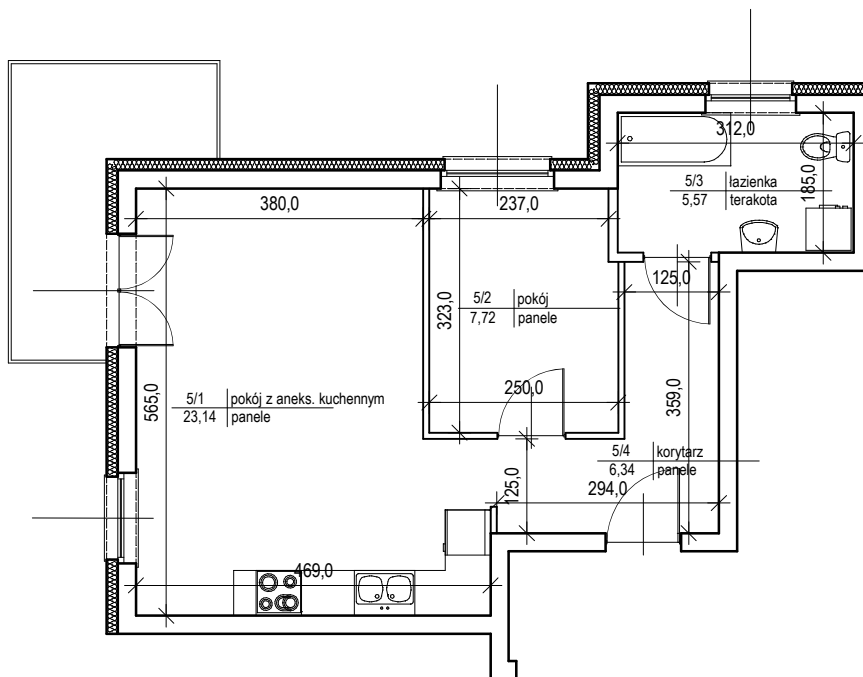

BUDYNEK MIESZKALNY WIELORODZINNY

UL. MICKIEWICZA, DZ. NR 81/22 PRUSZCZ GDAŃSKI

MIESZKANIE NR 5 - I PIĘTRO

Powierzchnia całkowita - 44,26 m²

Powierzchnia użytkowa - 42,77 m²

skala 1:100