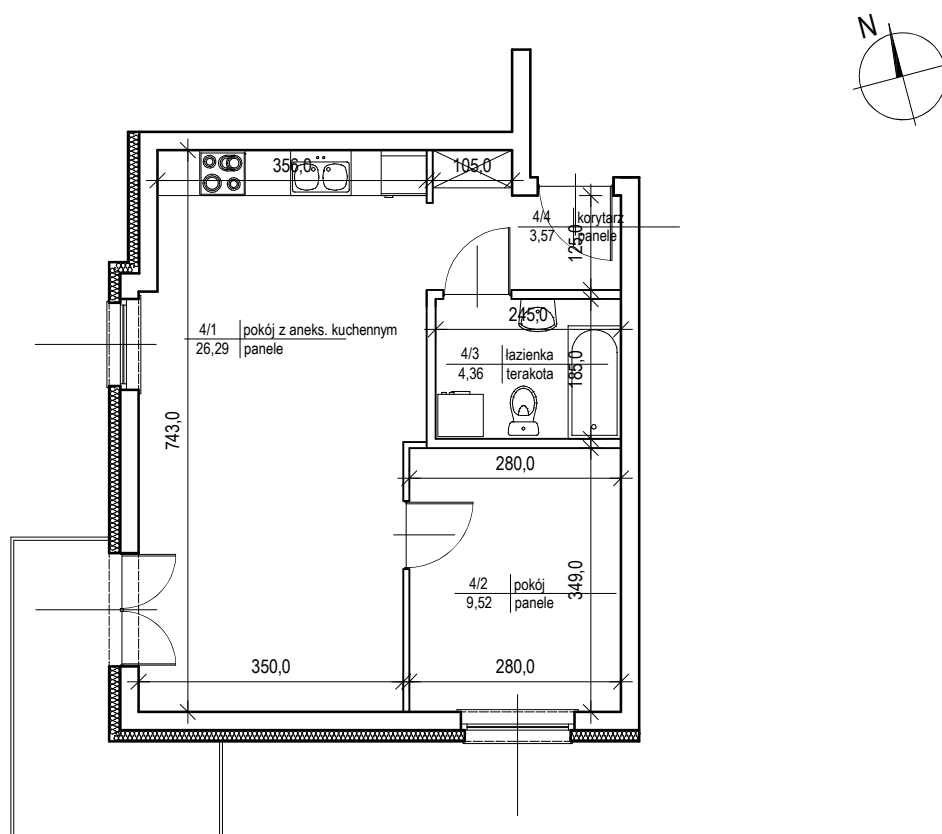

BUDYNEK MIESZKALNY WIELORODZINNY

UL. MICKIEWICZA, DZ. NR 81/22 PRUSZCZ GDAŃSKI

MIESZKANIE NR 4 - I PIĘTRO

Powierzchnia całkowita - 45,52 m²

Powierzchnia użytkowa - 43,74 m²

skala 1:100