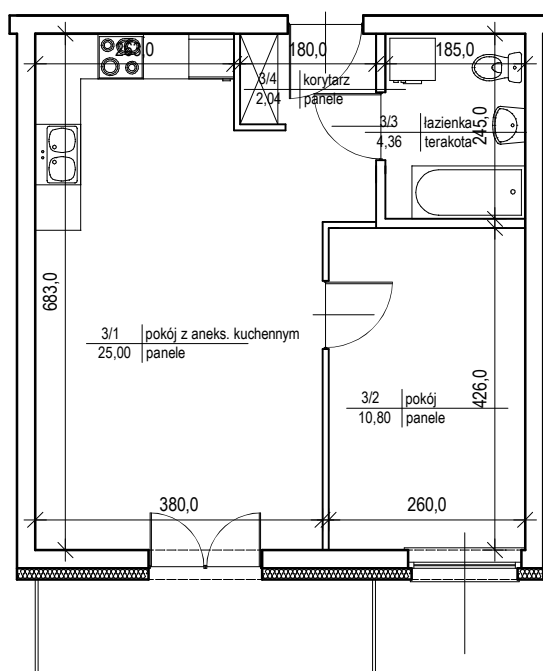

## BUDYNEK MIESZKALNY WIELORODZINNY

UL. MICKIEWICZA, DZ. NR 81/22 PRUSZCZ GDAŃSKI

### MIESZKANIE NR 3 - I PIĘTRO

Powierzchnia całkowita - 43,73 m<sup>2</sup>

Powierzchnia użytkowa - 42,20 m<sup>2</sup>

skala 1:100