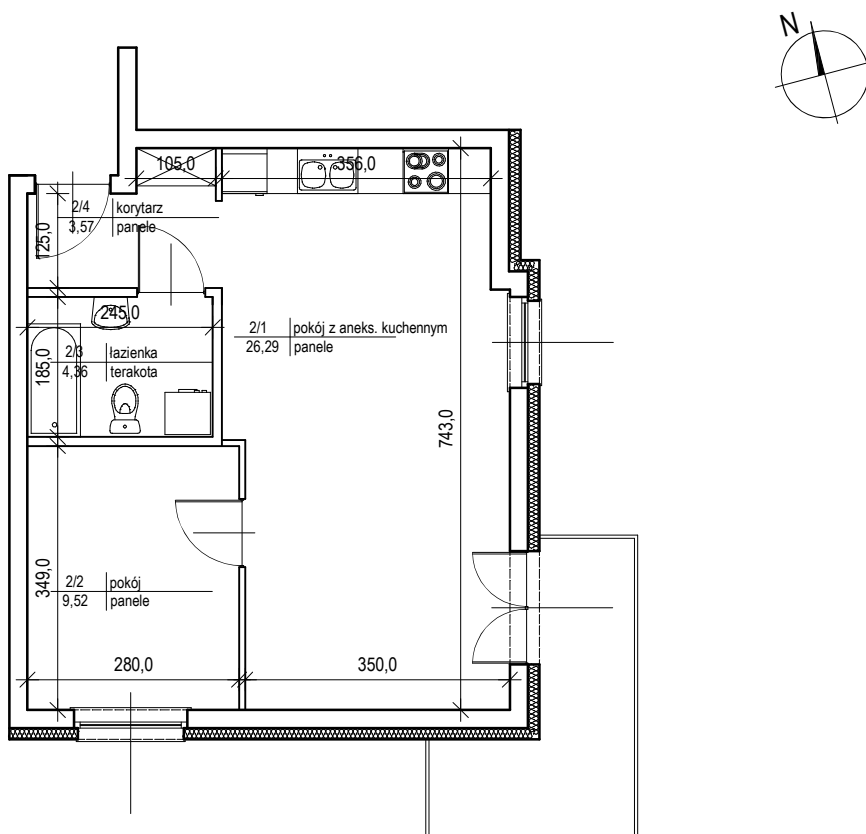

BUDYNEK MIESZKALNY WIELORODZINNY

UL. MICKIEWICZA, DZ. NR 81/22 PRUSZCZ GDAŃSKI

MIESZKANIE NR 2 - I PIĘTRO

Powierzchnia całkowita - 45,52 m²

Powierzchnia użytkowa - 43,74 m²

skala 1:100