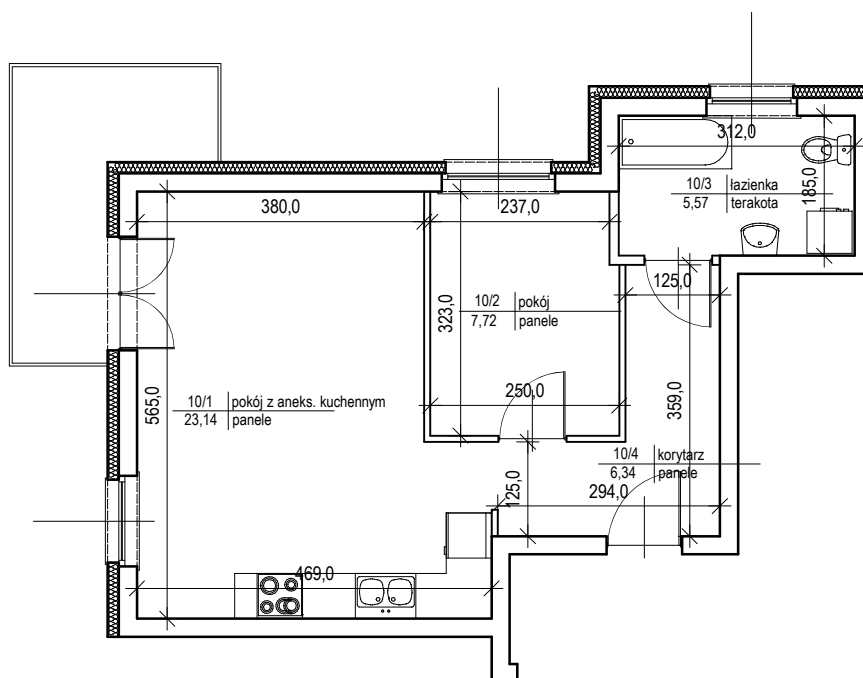

## BUDYNEK MIESZKALNY WIELORODZINNY

UL. MICKIEWICZA, DZ. NR 81/22 PRUSZCZ GDAŃSKI

### MIESZKANIE NR 10 - II PIĘTRO

Powierzchnia całkowita - 44,26 m<sup>2</sup>

Powierzchnia użytkowa - 42,77 m<sup>2</sup>

skala 1:100