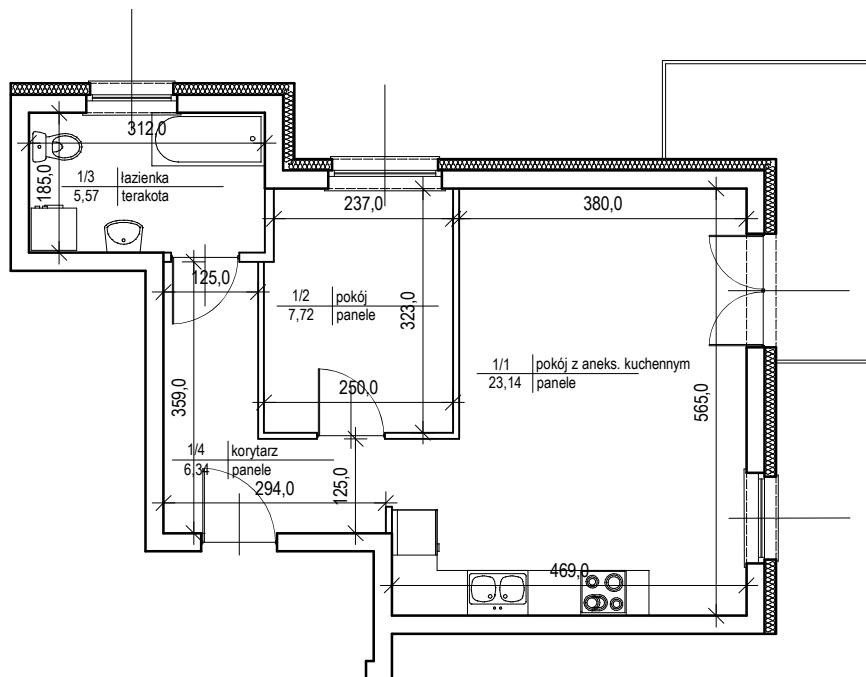

BUDYNEK MIESZKALNY WIELORODZINNY

UL. MICKIEWICZA, DZ. NR 81/22 PRUSZCZ GDAŃSKI

MIESZKANIE NR 1 - I PIĘTRO

Powierzchnia całkowita - 44,26 m²

Powierzchnia użytkowa - 42,77 m²

skala 1:100